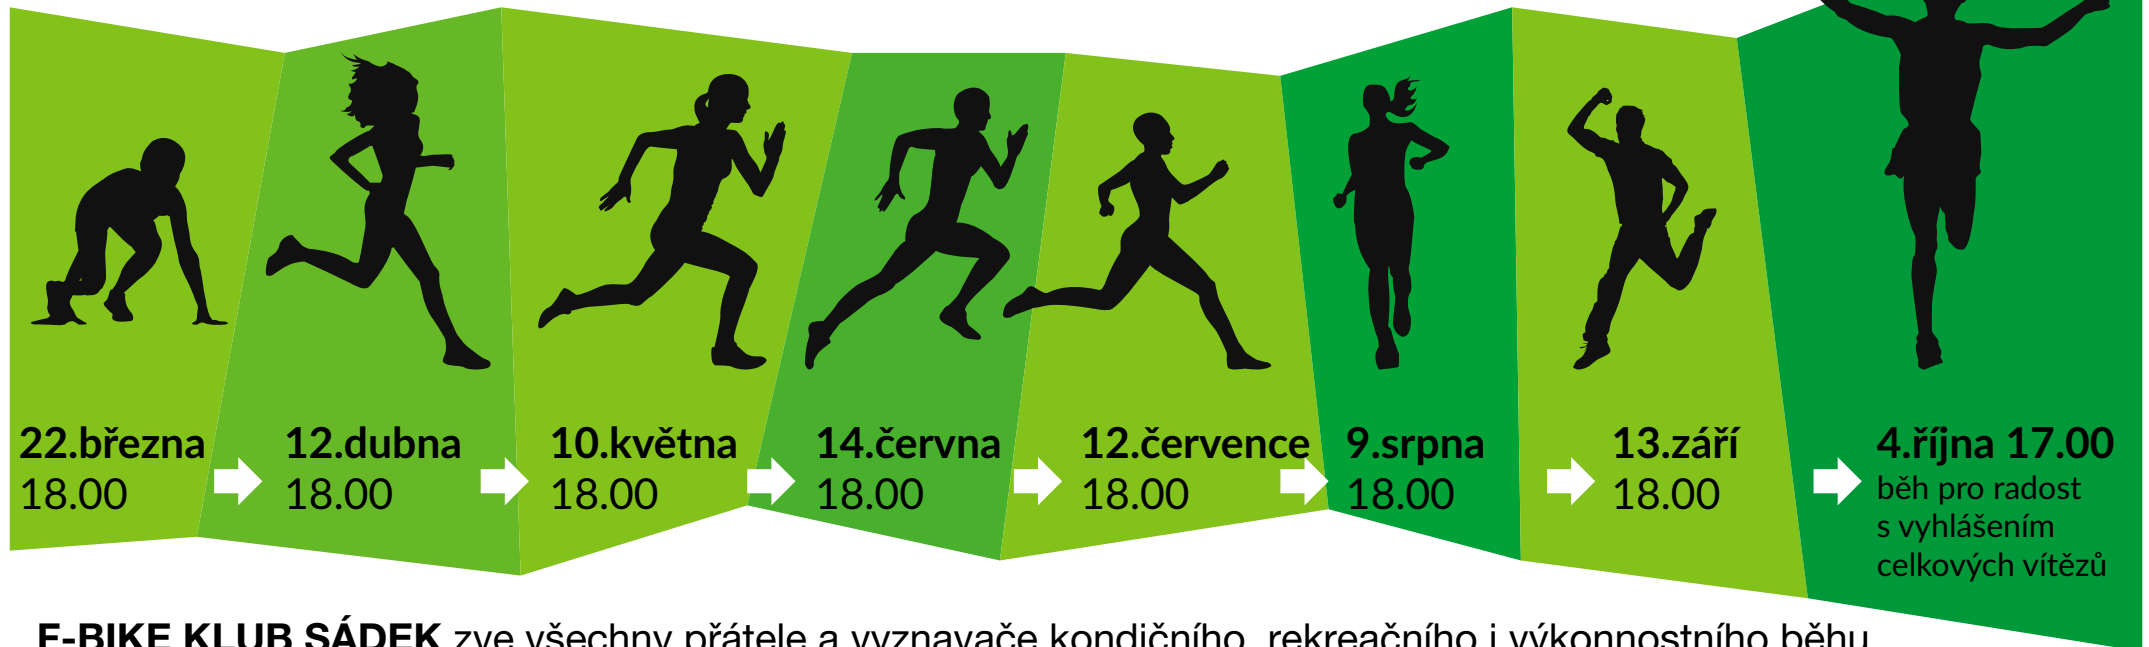

# úterní běhání po vlečce 5km 44m

**FBIKE**  
F-BIKE KLUB  
SÁDEK

délka převýšení

Start a cíl **Polička, Družstevní 425, U mlýna na cyklostezce**

GPS 49.72N,16.27E

**F-BIKE KLUB SÁDEK** zve všechny přátele a vyznavače kondičního, rekreačního i výkonnostního běhu

na „Úterní běhání po vlečce”. **7 bodovaných kol** / Do celkového hodnocení se započítává pět nejlepších výsledků.

Startovné dobrovolné. Kategorie: Juniorky, Junioři, M18-29, M30-39, M40-49, M50-59, M60+, Ž18-29, Ž30-39, Ž40-49, Ž50+

**Dětské závody - start v 18<sup>35</sup> po doběhu hlavního běhu.**

[www.f-bikeklub.cz](http://www.f-bikeklub.cz)